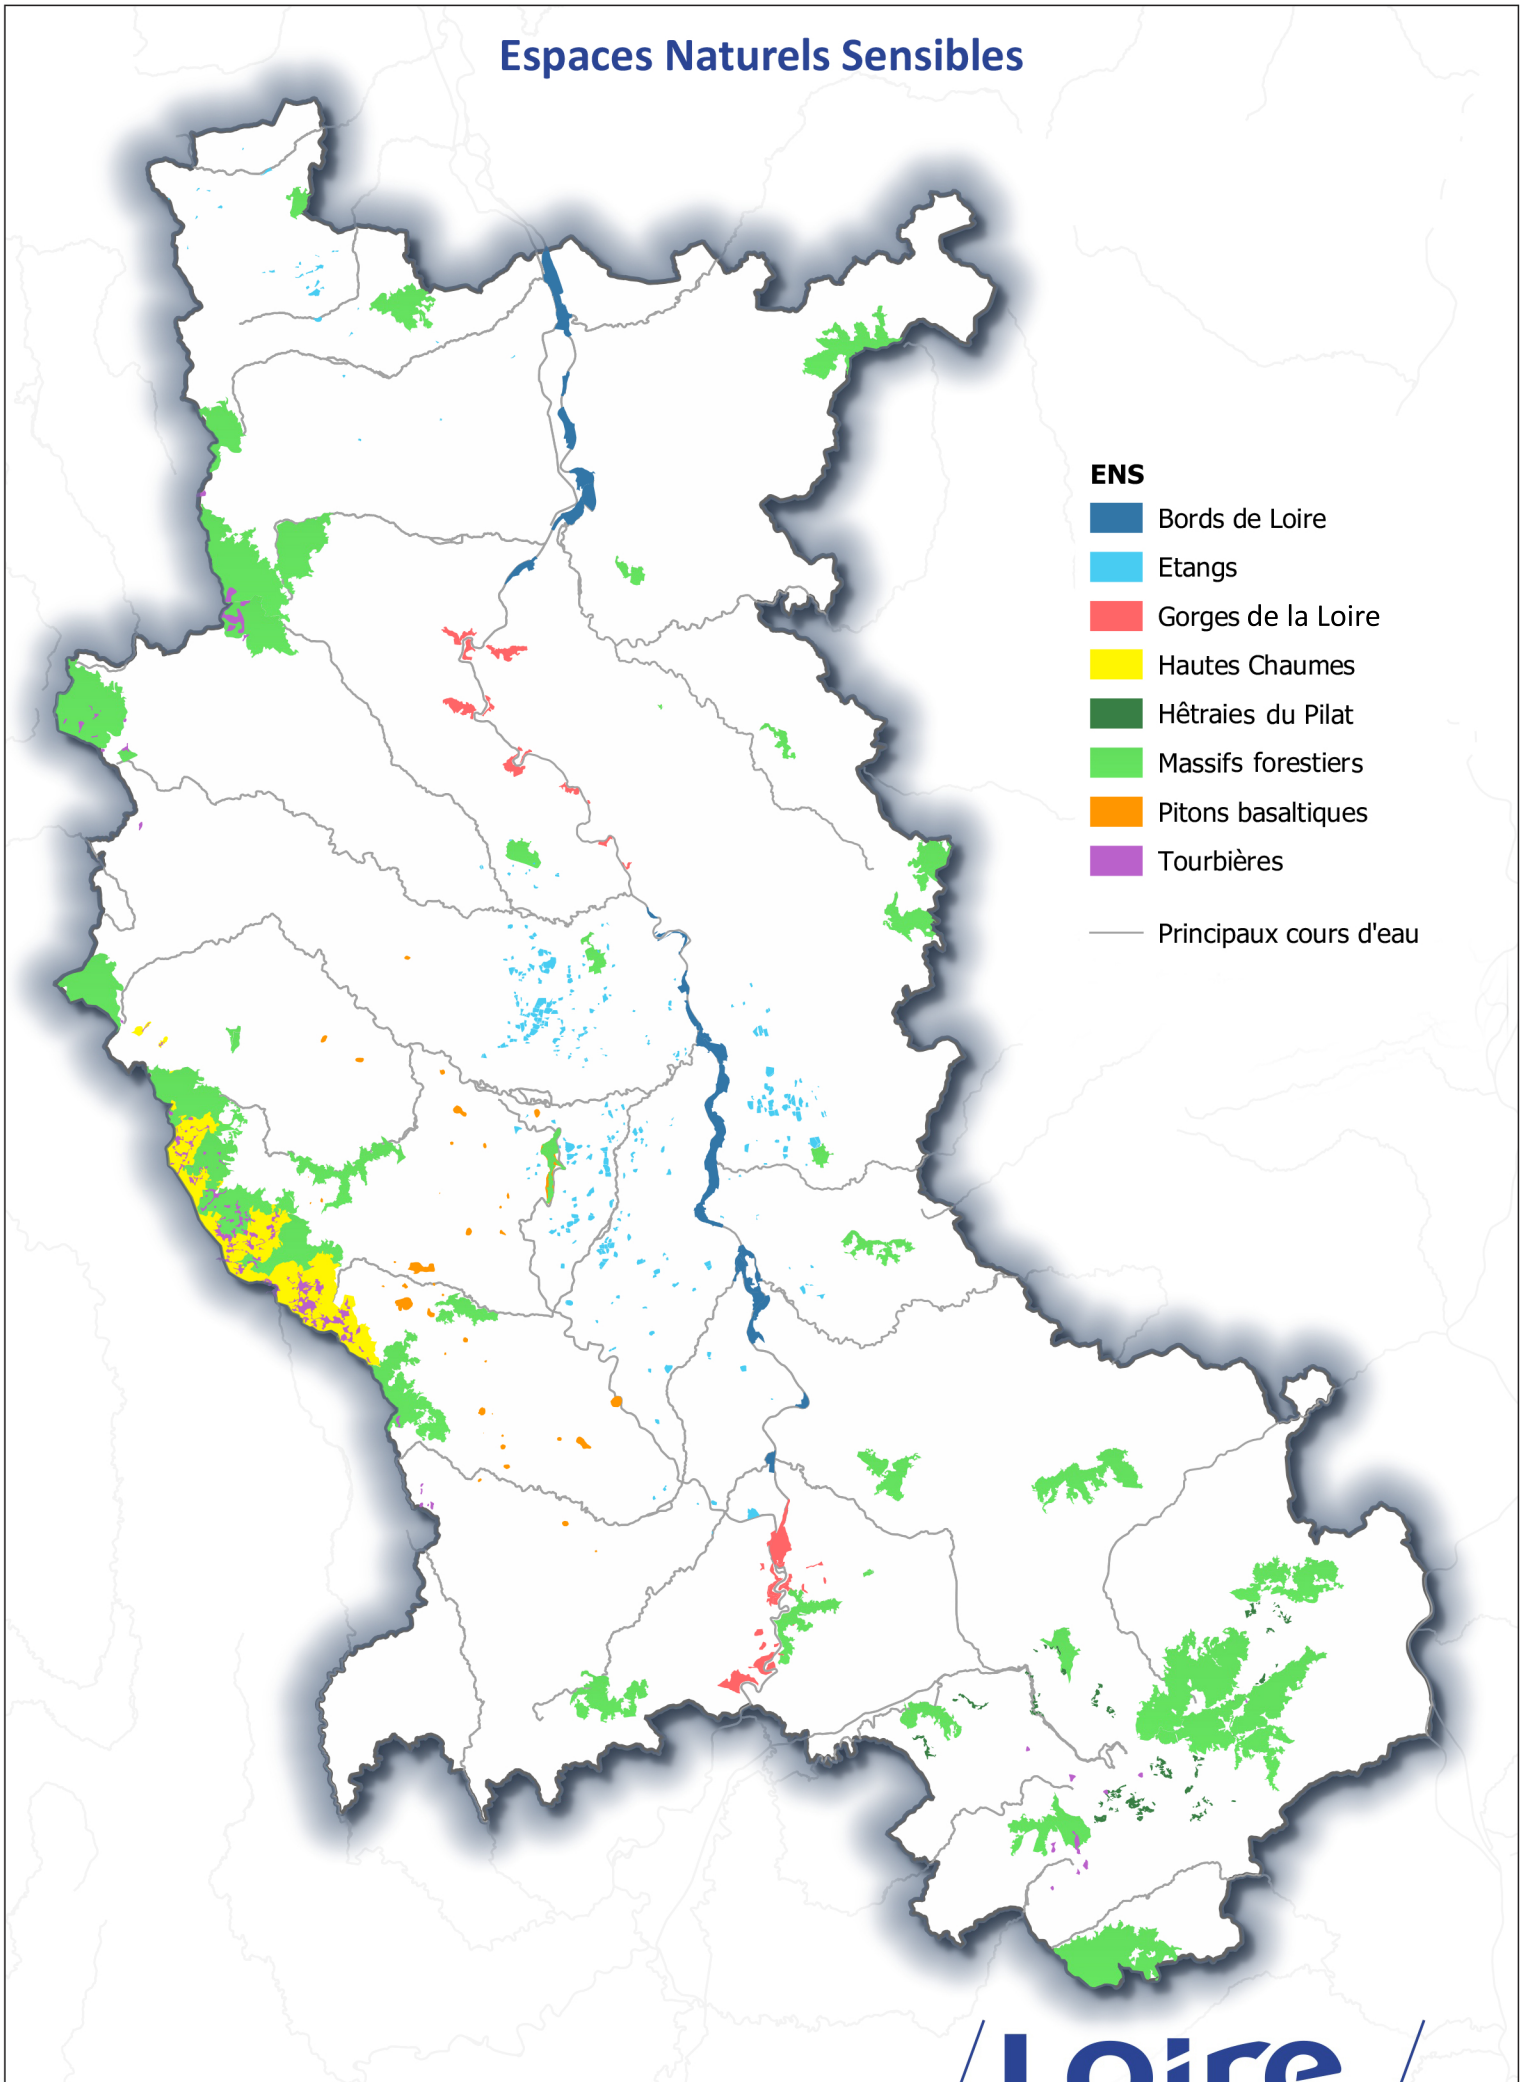

Espaces Naturels Sensibles

ENS

 Bords de Loire

 Etangs

 Gorges de la Loire

 Hauts Chaumes

 Hêtraies du Pilat

 Massifs forestiers

 Pitons basaltiques

 Tourbières

 Principaux cours d'eau