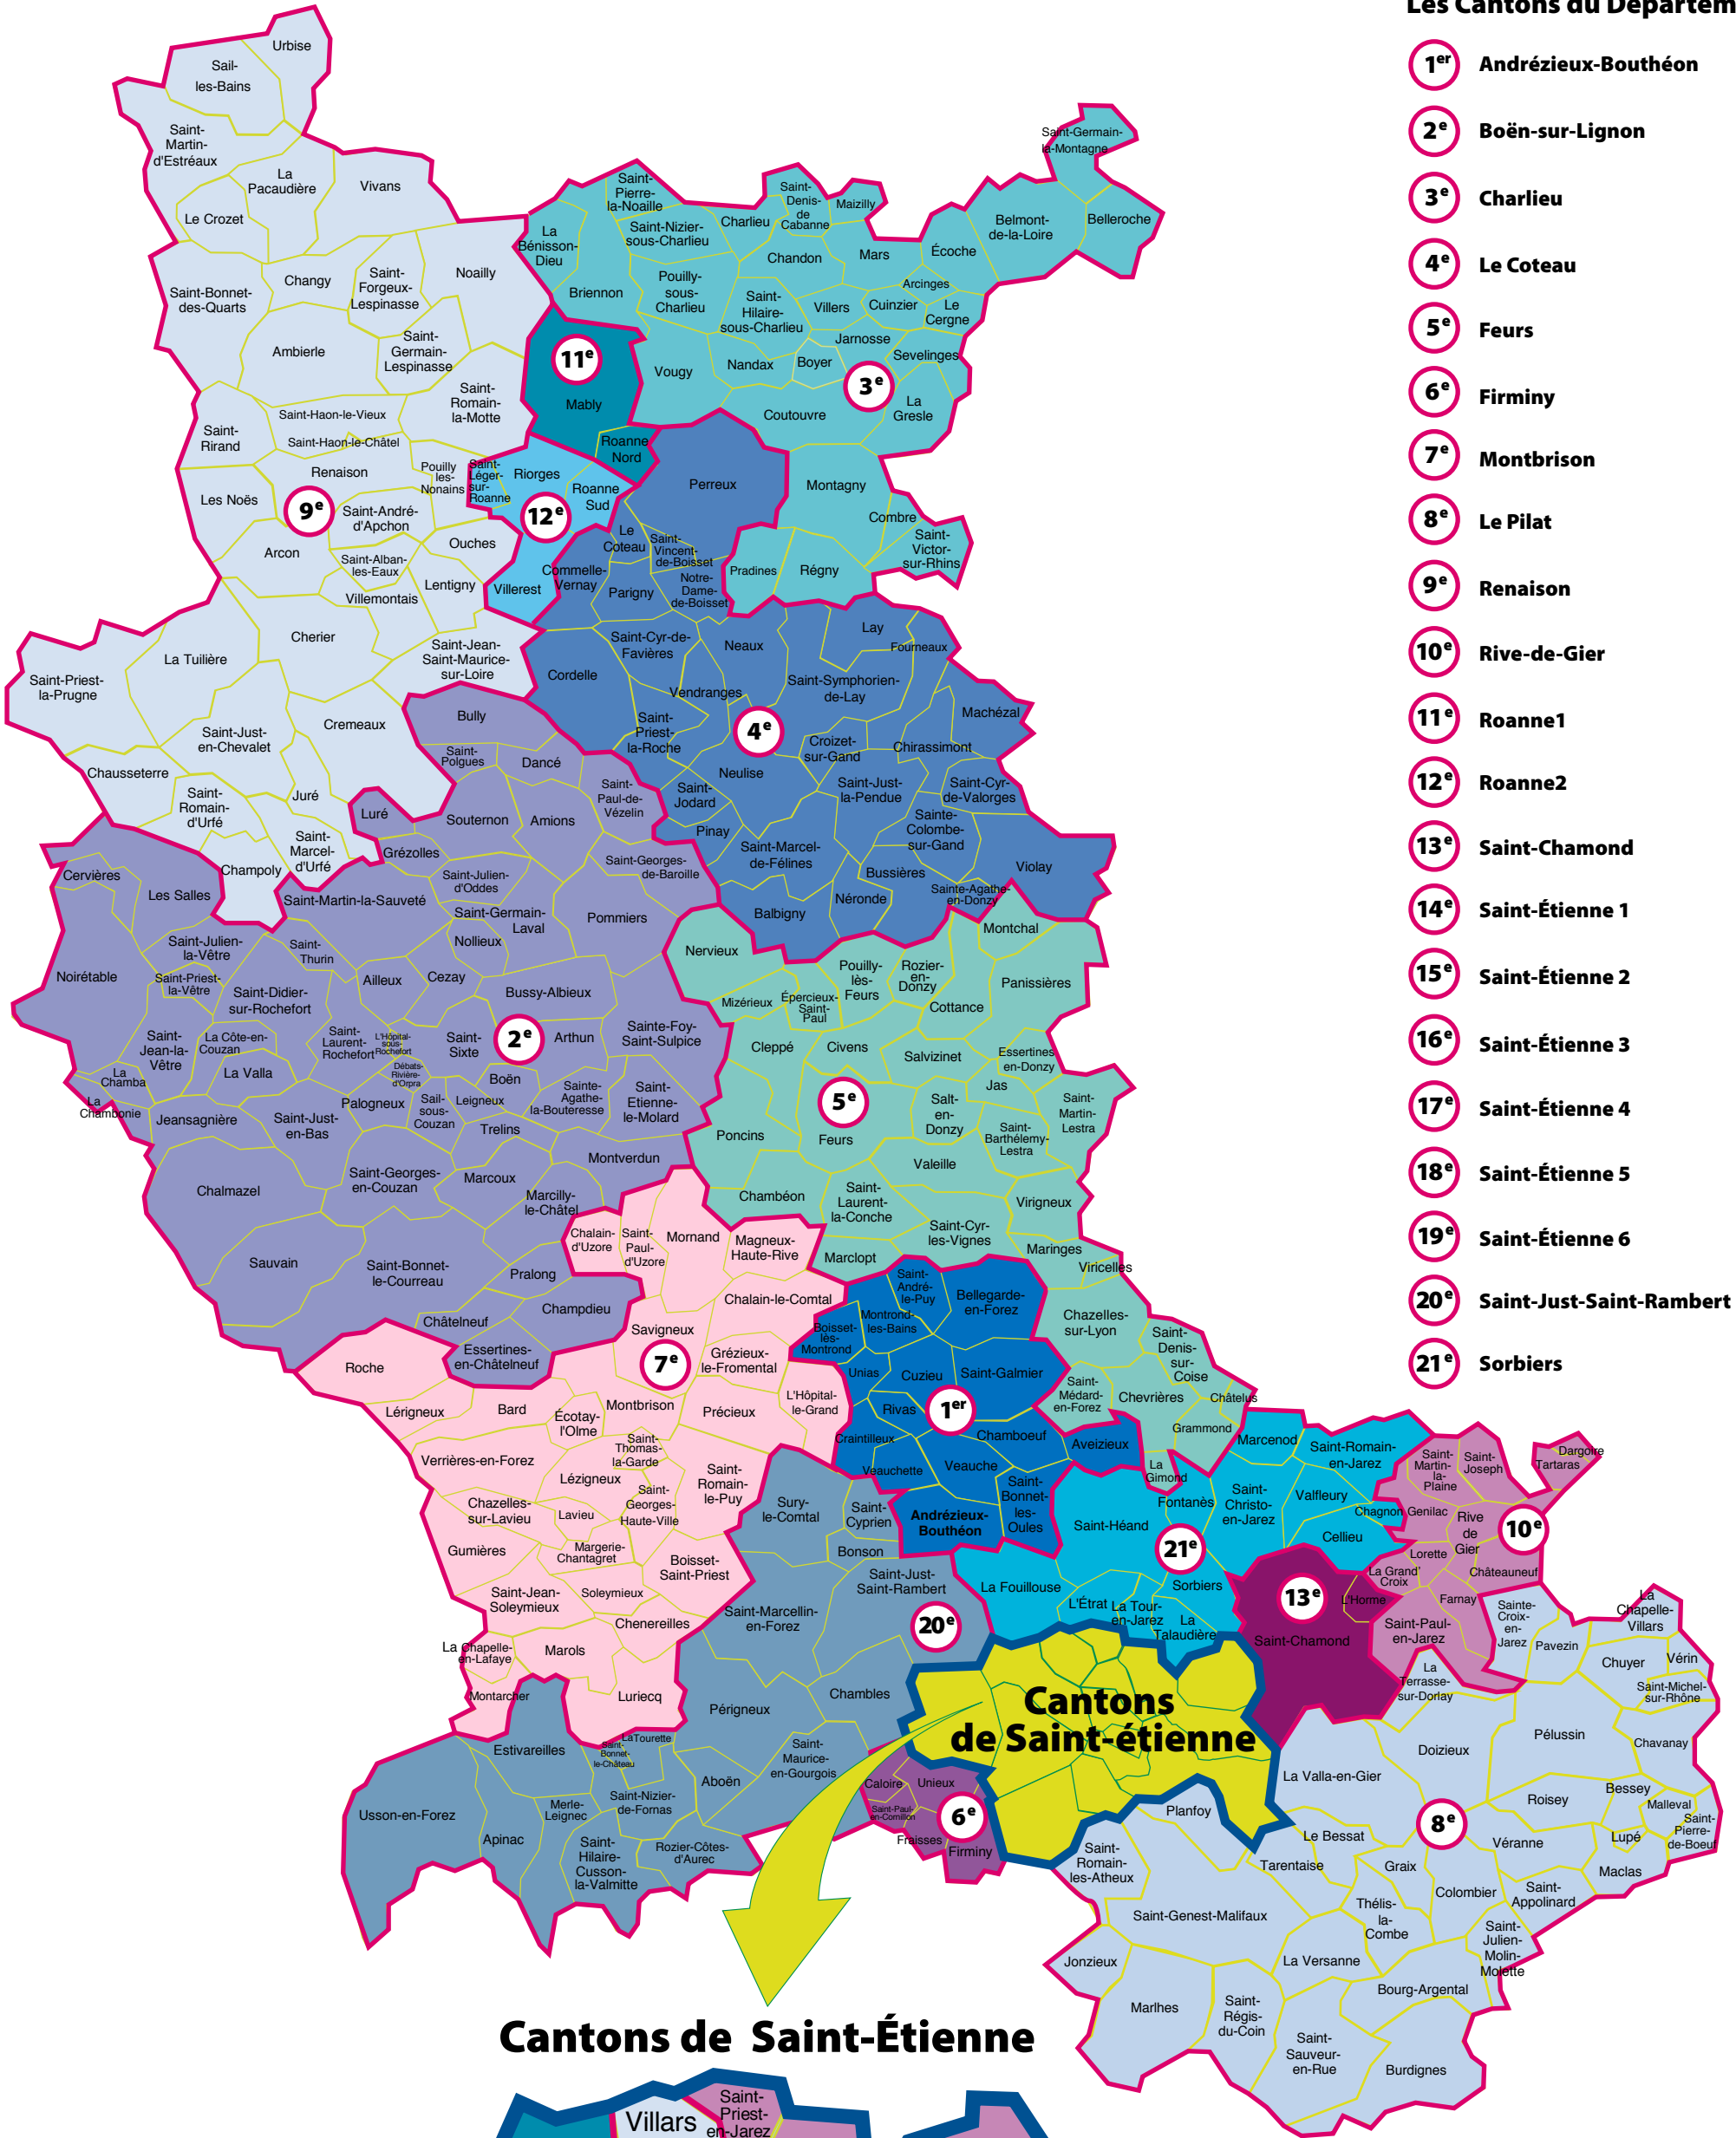

# Nouveau découpage des cantons de la Loire

## Les Cantons du Département :

- 1<sup>er</sup> Andrézieux-Bouthéon
- 2<sup>e</sup> Boën-sur-Lignon
- 3<sup>e</sup> Charlieu
- 4<sup>e</sup> Le Coteau
- 5<sup>e</sup> Feurs
- 6<sup>e</sup> Firminy
- 7<sup>e</sup> Montbrison
- 8<sup>e</sup> Le Pilat
- 9<sup>e</sup> Renaison
- 10<sup>e</sup> Rive-de-Gier
- 11<sup>e</sup> Roanne1
- 12<sup>e</sup> Roanne2
- 13<sup>e</sup> Saint-Chamond
- 14<sup>e</sup> Saint-Étienne 1
- 15<sup>e</sup> Saint-Étienne 2
- 16<sup>e</sup> Saint-Étienne 3
- 17<sup>e</sup> Saint-Étienne 4
- 18<sup>e</sup> Saint-Étienne 5
- 19<sup>e</sup> Saint-Étienne 6
- 20<sup>e</sup> Saint-Just-Saint-Rambert
- 21<sup>e</sup> Sorbiers

## Cantons de Saint-Étienne